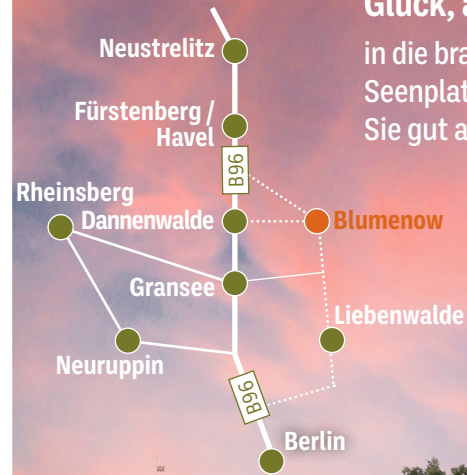

## Moderne trifft Tradition:

Der Storchenhof, ein magischer Ort mit außergewöhnlicher Geschichte, historischem Ambiente und weitläufigen Grün- und Freiflächen des ehemaligen Guts mit Gutspark, herzlich Willkommen.

## Wo der Zauber der Landschaft und ein Lächeln der Natur Sie erwarten:

Genießen Sie die Idylle inmitten der beeindruckenden Schönheit vom Naturpark „Uckermärkische Seen“ und im Ruppiner Seenland.

- + attraktive Zimmer (16 qm – 30 qm) im gehobenen Landhausstil
- + moderne Ferienwohnungen (76 qm – 136 qm) mit großzügigem Platzangebot
- + Frühstück exkl. buchbar, WLAN, Parkplätze

## Beweg Dich zum Glück, auf geht's

in die brandenburgische Seenplatte, kommen Sie gut an ...

## Storchenhof Blumenow

Erholung pur im Wald- und Seenland  
Mach mal langsam ...

Alte Schmiede

Historisches Gutsgewölbe

Storchenhof Blumenow GbR

Bredereicher Str. 17  
16798 Fürstenberg/Havel

033087 537423